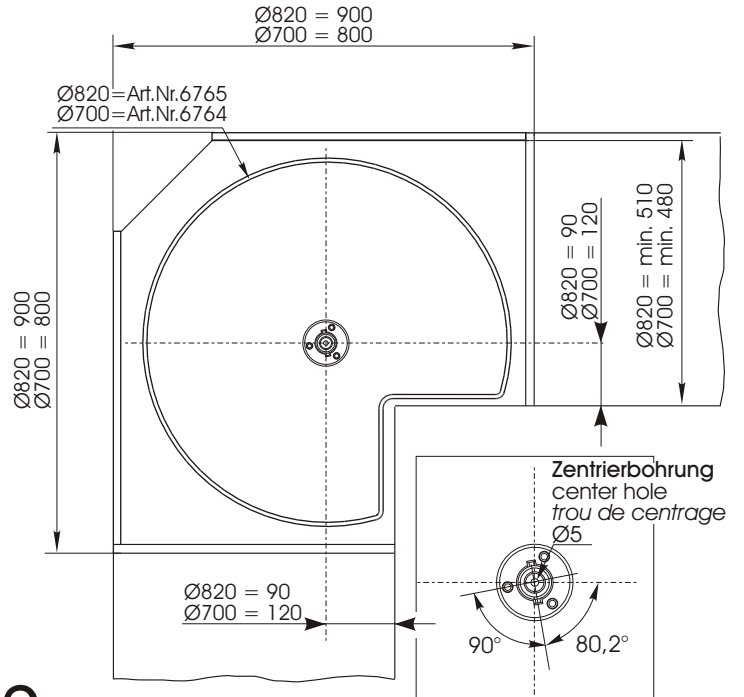

# Montageanleitung zum ARENA Dreiviertelkreistablar

Mounting instruction for the ARENA 270° shelf

Instructions d'assemblage pour le ARENA 270° fond

1.

Bohrposition siehe Skizze  
Hole position see drawing  
Position de perçage voir dessin

2.

3.