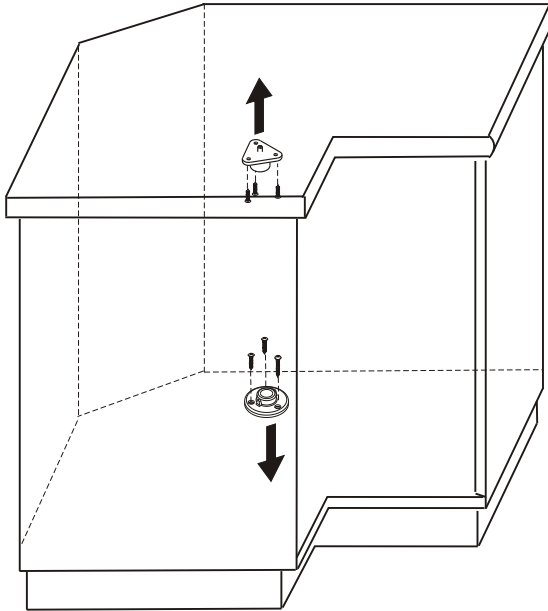

# Montageanleitung zum ARENA Dreiviertelkreistablar

Mounting instruction for the ARENA 270° shelf

Instructions d'assemblage pour le ARENA 270° fond

1.

Bohrposition siehe Skizze  
Hole position see drawing  
Position de perçage voir dessin