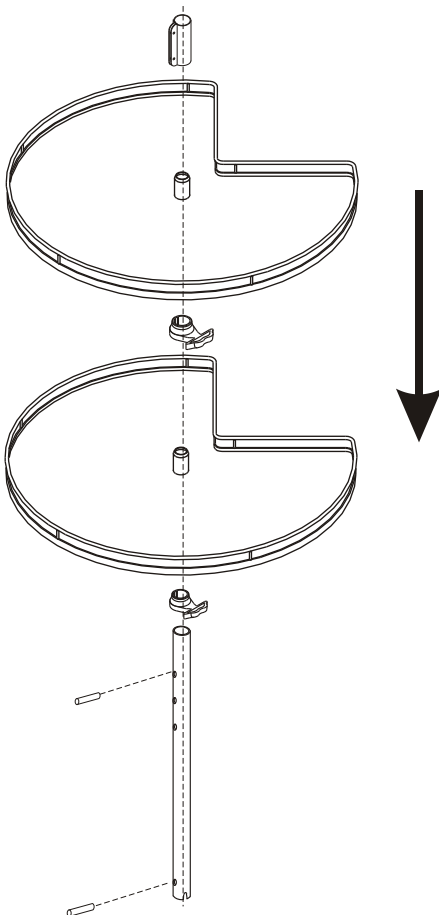

# Montageanleitung zum ARENA Dreiviertelkreistablar

Mounting instruction for the ARENA 270° shelf

Instructions d'assemblage pour le ARENA 270° fond

1.

Bohrposition siehe Skizze  
Hole position see drawing  
Position de perçage voir dessin

2.

3.